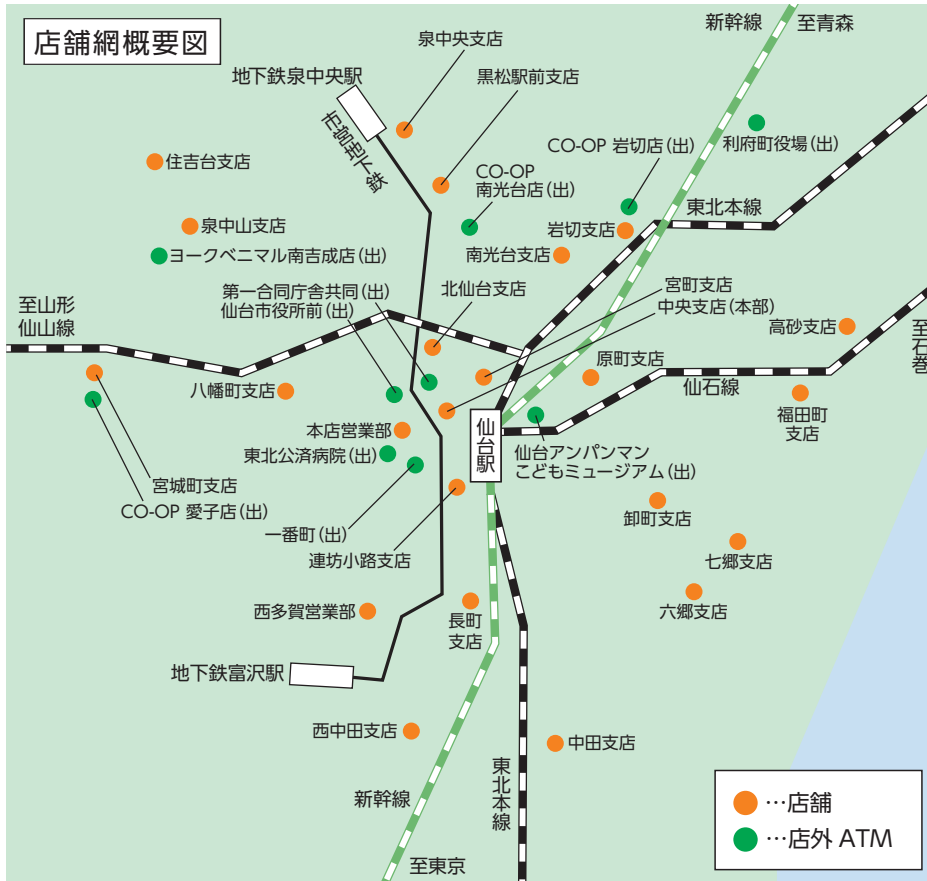

みやぎネット

県内全5信金及び七十七銀行、仙台銀行が提携したATM相互利用サービス「みやぎネット」は平日8:45～18:00までお引出し手数料無料でご利用いただけます。なお、法人カードは本サービス対象外となります。

店外ATMのご案内

(平成26年6月30日現在)

区	店舗名	お振替	平日	土曜日	日曜日	祝日	
青葉区	仙台市役所前出張所	◎	8:00～21:00	9:00～17:00	9:00～17:00	9:00～17:00	
	一番町出張所	◎	7:30～21:00	9:00～17:00	9:00～17:00	9:00～17:00	
	第一合同庁舎共同出張所(注2)	-	9:00～16:30	-	-	-	
	ヨークベニマル南吉成店出張所	◎	9:00～19:00	9:00～17:00	9:00～17:00	9:00～17:00	
	CO-OP愛子店出張所	◎	9:00～19:00	9:00～17:00	9:00～17:00	9:00～17:00	
	東北公済病院出張所	◎	9:00～19:00	-	-	-	
	CO-OP岩切店出張所	◎	9:00～19:00	9:00～17:00	9:00～17:00	9:00～17:00	
宮城野区	仙台アンパンマン子どもミュージアム出張所	◎	10:00～19:00	10:00～19:00	10:00～19:00	10:00～19:00	
	泉区	CO-OP南光台店出張所	◎	9:00～19:00	9:00～17:00	9:00～17:00	9:00～17:00
利府町	利府町役場出張所	◎	9:00～19:00	9:00～17:00	9:00～17:00	9:00～17:00	
	塩釜市	塩竈市役所出張所	◎	9:00～19:00	9:00～17:00	9:00～17:00	9:00～17:00
		CO-OP塩釜杉の入店出張所	◎	9:00～19:00	9:00～17:00	9:00～17:00	9:00～17:00
多賀城市	玉川支店栄町出張所	◎	8:00～20:00	9:00～17:00	9:00～17:00	9:00～17:00	
	イオン多賀城店出張所	◎	8:00～20:00	8:00～17:00	8:00～17:00	8:00～17:00	
七ヶ浜町	多賀城市役所出張所	◎	9:00～19:00	9:00～17:00	9:00～17:00	9:00～17:00	
	七ヶ浜町役場出張所	◎	9:00～19:00	9:00～17:00	9:00～17:00	9:00～17:00	

○ゆうちょ銀行カードはすべての店舗でご利用できます。○他金融機関のカードをご利用になる場合は、お手持ちのカードの種類により、ご利用できない曜日や時間帯があります。
注1・◎印:お振込みは現金及びキャッシュカード利用(預金からの振替え)でご利用いただけます。
・平日の午後3時以降、土曜日・日曜日・祝日・12月31日・1月1日・2日・3日はお振込みは終日予約扱いとなります。なお、土曜日・日曜日・祝日・12月31日・1月1日・2日・3日は、キャッシュカード(預金からの振替え)のみご利用となります。
注2・キャッシュカードのみのご利用となります。(通帳でのお取り扱いいたしません)