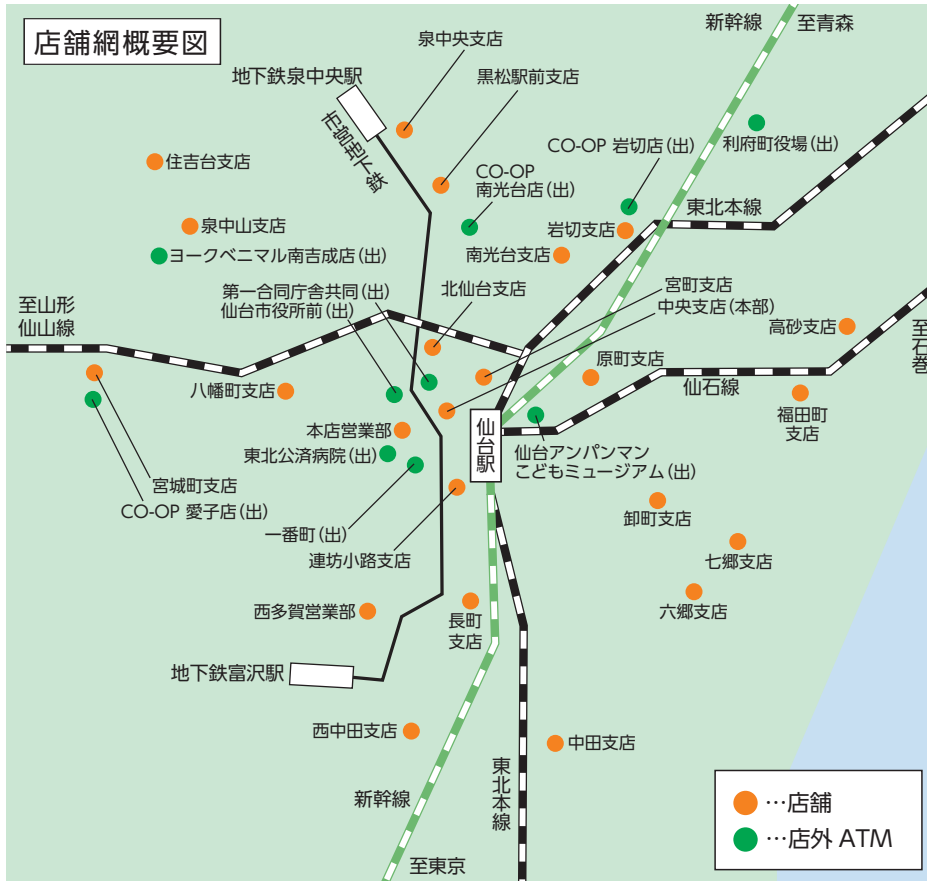

大崎市

021	古川支店	 	◎ 大崎市古川七日町4番38号	☎0229-22-2271	9:00～15:00	8:00～20:00	9:00～17:00	9:00～17:00
-----	------	--	-----------------	---------------	------------	------------	------------	------------

多賀城市

042	多賀城支店 午後5時迄	 	◎ 多賀城市八幡三丁目14番17号	☎022-364-4646	9:00～17:00	8:00～20:00	9:00～17:00	9:00～17:00
-----	--------------------	--	-------------------	---------------	------------	------------	------------	------------

みやぎネット

県内全5信金及び七十七銀行、仙台銀行が提携したATM相互利用サービス「みやぎネット」は平日8:45～18:00までお引出し手数料無料でご利用いただけます。なお、法人カードは本サービス対象外となります。

店外ATMのご案内

(平成27年6月30日現在)

区	店舗名	お振替	平日	土曜日	日曜日	祝日
青葉区	仙台市役所前出張所	◎	8:00~21:00	9:00~17:00	9:00~17:00	9:00~17:00
	一番町出張所	◎	7:30~21:00	9:00~17:00	9:00~17:00	9:00~17:00
	第一合同庁舎共同出張所(注2)	-	9:00~16:30	-	-	-
	ヨークベニマル南吉成店出張所	◎	9:00~19:00	9:00~17:00	9:00~17:00	9:00~17:00
	CO-OP愛子店出張所	◎	9:00~19:00	9:00~17:00	9:00~17:00	9:00~17:00
	東北公済病院出張所	◎	9:00~19:00	-	-	-
	CO-OP岩切店出張所	◎	9:00~19:00	9:00~17:00	9:00~17:00	9:00~17:00
宮城野区	仙台アンパンマン子どもミュージアム出張所	◎	10:00~19:00	10:00~19:00	10:00~19:00	10:00~19:00