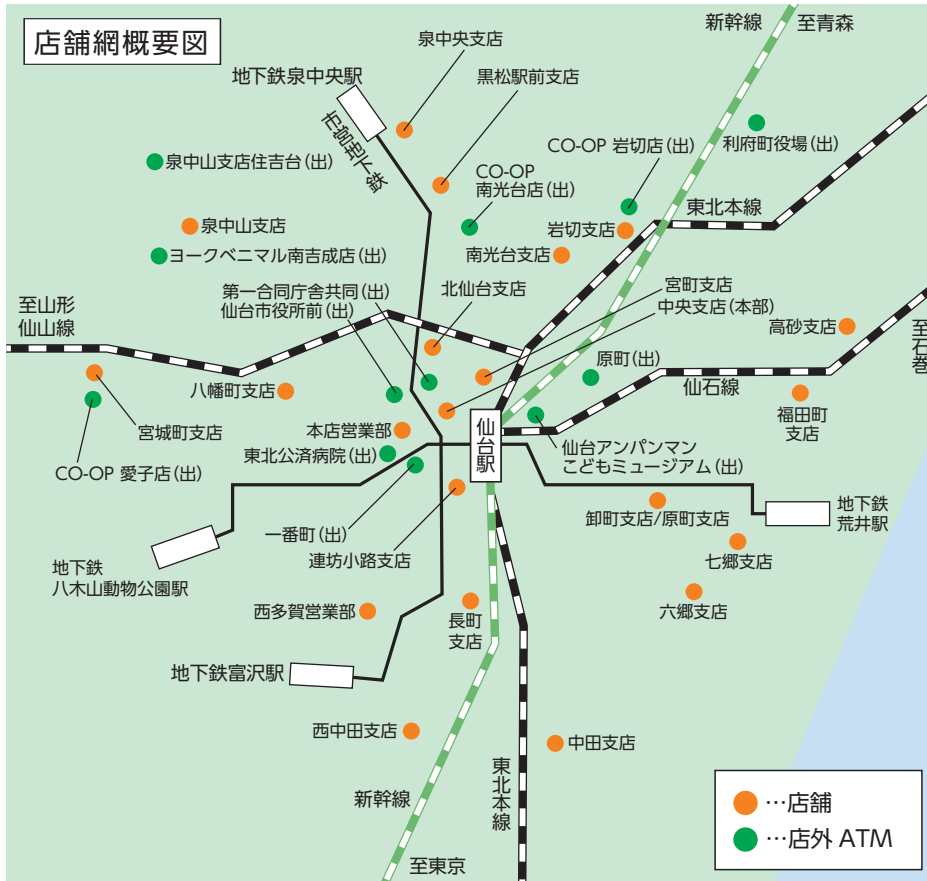

大崎市

021	古川支店 <small>toto払戻</small>		◎ 大崎市古川七日町4番38号	☎0229-22-2271	9:00～15:00	7:00～22:00	8:00～22:00
-----	----------------------------	---	-----------------	---------------	------------	------------	------------

多賀城市

042	多賀城支店 <small>午後5時迄</small>		◎ 多賀城市八幡三丁目14番17号	☎022-364-4646	9:00～17:00	7:00～22:00	8:00～22:00
-----	----------------------------	---	-------------------	---------------	------------	------------	------------

みやぎネット

県内全5信金及び七十七銀行、仙台銀行が提携したATM相互利用サービス「みやぎネット」は平日8:45～18:00までお引出し手数料無料でご利用いただけます。なお、法人カードは本サービス対象外となります。

店外ATMのご案内

店舗名	お振込み (注1)	キャッシュコーナーご利用時間	
		平日	土曜日・日曜日・祝日
仙台市役所前出張所	◎	7:00～22:00	8:00～22:00
一番町出張所	◎	7:00～22:00	8:00～22:00
第一合同庁舎共同出張所(注2)	-	9:00～16:30	-
ヨークベニマル南吉成店出張所	◎	8:00～22:00	8:00～22:00
CO-OP愛子店出張所	◎	8:00～22:00	8:00～22:00
東北公済病院出張所	◎	8:00～20:00	-
原町出張所(注4)	◎	7:00～22:00	8:00～22:00
CO-OP岩切店出張所	◎	9:00～22:00	9:00～22:00
仙台アンパンマン子どもミュージアム出張所(注3)	◎	10:00～18:00	10:00～18:00