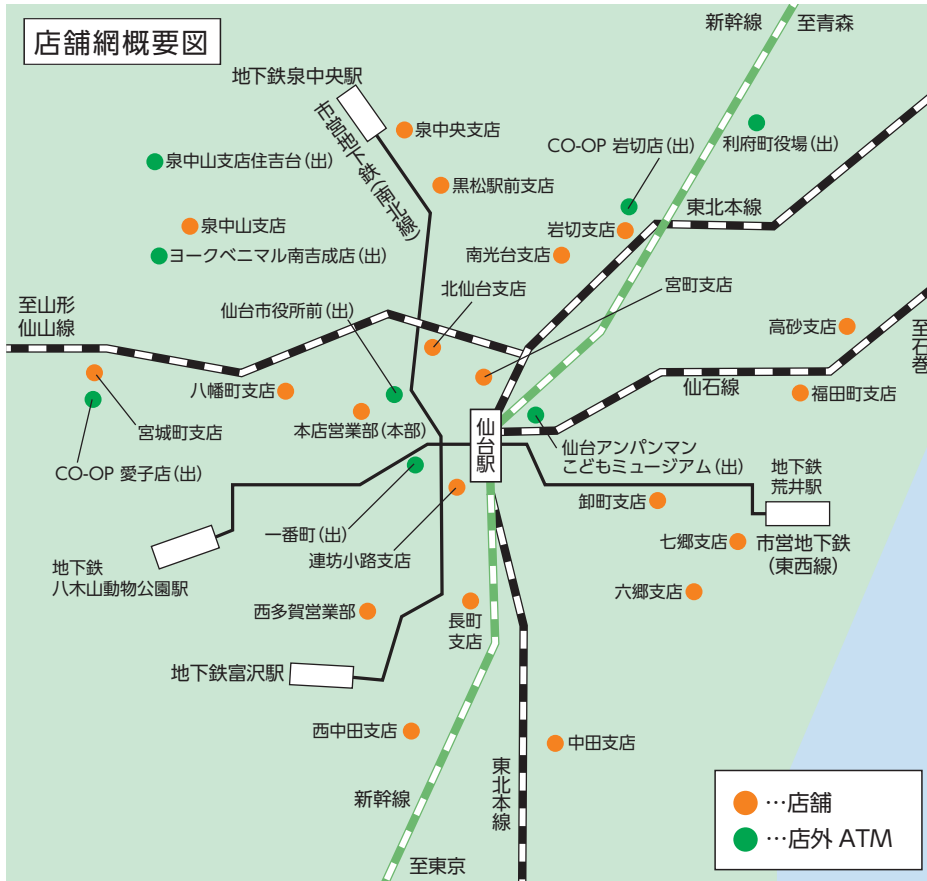

みやぎネット

県内全5信金及び七十七銀行、仙台銀行が提携したATM相互利用サービス「みやぎネット」は平日8:45～18:00までお引出し手数料無料でご利用いただけます。なお、法人カードは本サービス対象外となります。

店外ATMのご案内

	店舗名	キャッシュコーナーご利用時間	
		平日	土曜日・日曜日・祝日
青葉区	仙台市役所前出張所	7:30～21:00	8:00～21:00
	一番町出張所	7:30～21:00	8:00～21:00
	ヨークベニマル南吉成店出張所	8:00～21:00	8:00～21:00
	CO-OP愛子店出張所	8:00～21:00	8:00～21:00
宮城野区	CO-OP岩切店出張所	9:00～21:00	9:00～21:00
	仙台アンパンマン子どもミュージアム出張所(注1)	10:00～18:00	10:00～18:00

	店舗名	キャッシュコーナーご利用時間	
		平日	土曜日・日曜日・祝日
泉区	泉中山支店住吉台出張所	7:30～21:00	8:00～21:00
利府町	利府町役場出張所	7:30～21:00	8:00～21:00
塩竈市	塩竈市役所出張所	7:30～20:00	8:00～20:00
多賀城市	イオン多賀城店出張所	8:00～21:00	8:00～21:00
	多賀城市役所出張所	7:30～21:00	8:00～21:00
七ヶ浜町	七ヶ浜町役場出張所	7:30～20:00	8:00～20:00

○ゆうちょ銀行カードはすべての店舗でご利用いただけます。
○他金融機関のカードをご利用になる場合は、お持ちのカードの種類により、ご利用いただけない曜日や時間帯があります。
○曜日、祝日に関わらずATMご利用時間内にお手続きいただいたお振込みにつきましては、即時に振込発信となり、ご指定のお受取人様の口座へ入金となります。ただし、お受取人様の金融機関が即時入金に対応していない場合や、お受取人様の口座の条件等により、即時に入金とならない場合があります。
○店外ATM及び一部の店内ATMでのお振込みは、キャッシュカードのみのご利用となります。(現金でのお振込みはできません。)
なお、土曜日・日曜日・祝日・12月31日・1月1日・1月2日・1月3日は、全てのATMにおいてキャッシュカードのみのご利用となります。(現金でのお振込みはできません。)
注1:設置先の都合(臨時休業、営業時間の変更等)により、ご利用できない場合がございます。