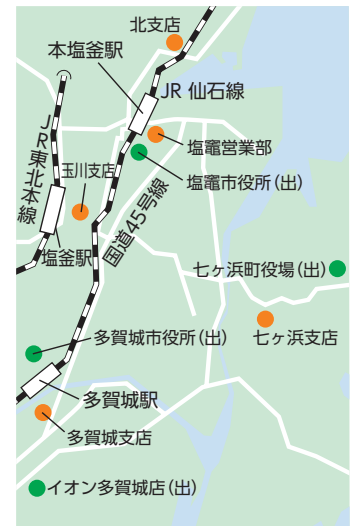

みやぎネット

県内全5信金及び七十七銀行、仙台銀行が提携したATM相互利用サービス「みやぎネット」は平日8:45～18:00までお引出し手数料無料でご利用いただけます。なお、法人カードは本サービス対象外となります。

店外ATMのご案内

	店舗名	キャッシュコーナーご利用時間	
		平日	土曜日・日曜日・祝日
青葉区	仙台市役所前出張所	7:30～21:00	8:00～21:00
	一番町出張所	7:30～21:00	8:00～21:00
	ヨークベニマル南吉成店出張所	8:00～21:00	8:00～21:00
	CO-OP愛子店出張所	8:00～21:00	8:00～21:00
宮城野区	CO-OP岩切店出張所	9:00～21:00	9:00～21:00
	仙台アンパンマン子どもミュージアム出張所(注1)	10:00～18:00	10:00～18:00

	店舗名	キャッシュコーナーご利用時間	
		平日	土曜日・日曜日・祝日
泉区	泉中山支店住吉台出張所	7:30～21:00	8:00～21:00
利府町	利府町役場出張所	7:30～21:00	8:00～21:00
塩竈市	塩竈市役所出張所	7:30～20:00	8:00～20:00
多賀城市	イオン多賀城店出張所	8:00～21:00	8:00～21:00
	多賀城市役所出張所	7:30～21:00	8:00～21:00
七ヶ浜町	七ヶ浜町役場出張所	7:30～20:00	8:00～20:00

○ゆうちょ銀行カードはすべての店舗でご利用いただけます。
○他金融機関のカードをご利用になる場合は、お持ちのカードの種類により、ご利用いただけない曜日や時間帯があります。
○曜日、祝日に関わらずATMご利用時間内にお手続きいただいたお振込みにつきましては、即時に振込発信となり、ご指定のお受取人様の口座へ入金となります。ただし、お受取人様の金融機関が即時入金に対応していない場合や、お受取人様の口座の条件等により、即時に入金とならない場合があります。
○店外ATM及び一部の店内ATMでのお振込みは、キャッシュカードのみのご利用となります。(現金でのお振込みはできません。)
なお、土曜日・日曜日・祝日・12月31日・1月1日・1月2日・1月3日は、全てのATMにおいてキャッシュカードのみのご利用となります。(現金でのお振込みはできません。)
注1:設置先の都合(臨時休業、営業時間の変更等)により、ご利用できない場合がございます。