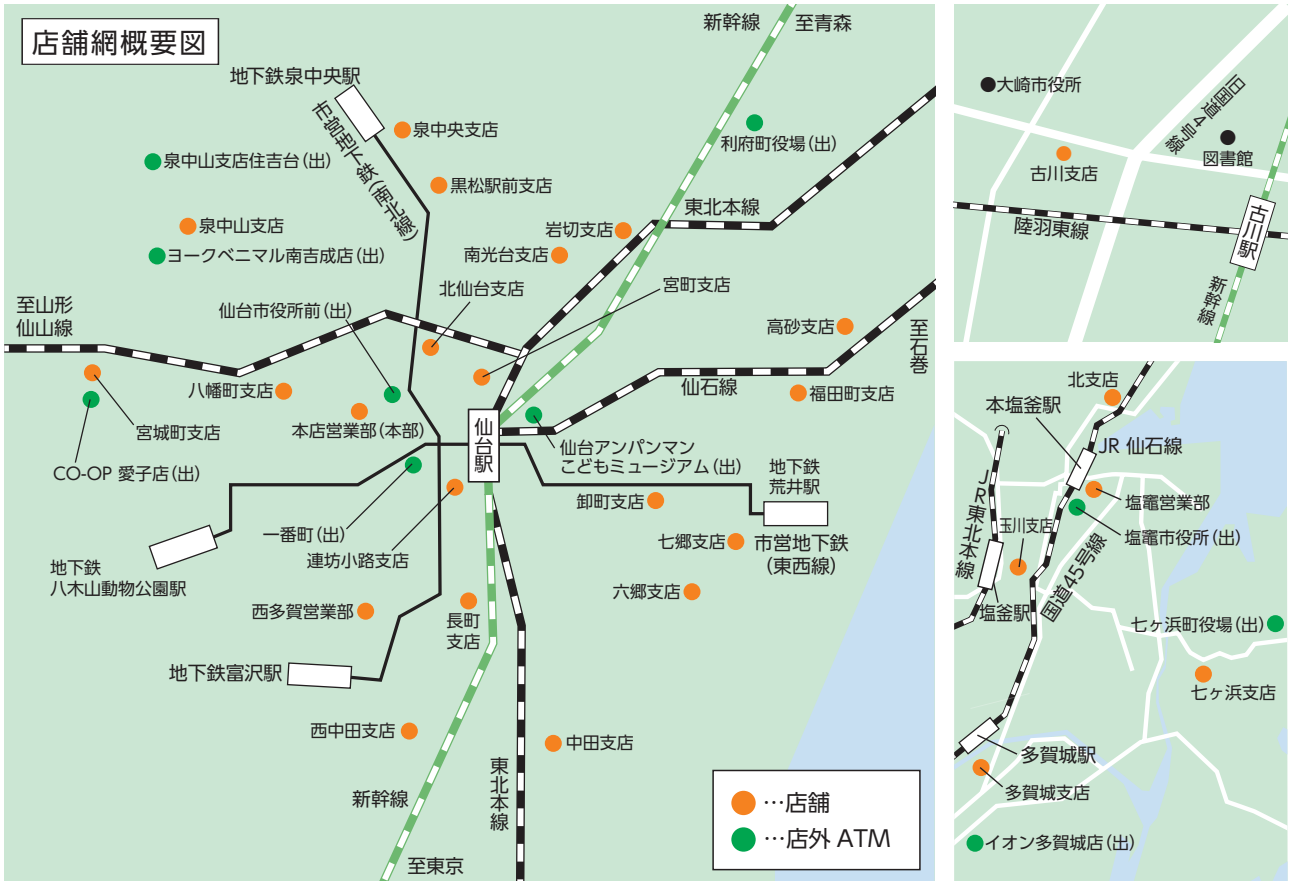

みやぎネット

県内全5信金及び七十七銀行、仙台銀行が提携したATM相互利用サービス「みやぎネット」は平日8:45～18:00までお引出手数料無料でご利用いただけます。なお、法人カードは本サービス対象外となります。

店外ATMのご案内

	店舗名	キャッシュコーナーご利用時間	
		平日	土曜日・日曜日・祝日
青葉区	仙台市役所前出張所	7:30～21:00	8:00～21:00
	一番町出張所	7:30～21:00	8:00～21:00
	ヨークベニマル南吉成店出張所	8:00～21:00	8:00～21:00
	CO-OP愛子店出張所	8:00～21:00	8:00～21:00
宮城野区	仙台アンパンマン子どもミュージアム出張所(注1)	10:00～17:00	10:00～17:00

	店舗名	キャッシュコーナーご利用時間	
		平日	土曜日・日曜日・祝日
泉区	泉中山支店住吉台出張所	7:30～21:00	8:00～21:00
利府町	利府町役場出張所	7:30～21:00	8:00～21:00
塩竈市	塩竈市役所出張所	7:30～20:00	8:00～20:00
	イオン多賀城店出張所	8:00～21:00	8:00～21:00
七ヶ浜町	七ヶ浜町役場出張所	7:30～20:00	8:00～20:00

○ゆうちょ銀行カードはすべての店舗でご利用いただけます。
○他金融機関のカードをご利用になる場合は、お持ちのカードの種類により、ご利用いただけない曜日や時間帯があります。
○曜日、祝日に関わらずATMご利用時間内にお手続きいただいたお振込みにつきましては、即時に振込発信となり、ご指定のお受取人様の口座へ入金となります。ただし、お受取人様の金融機関が即時入金に対応していない場合や、お受取人様の口座の条件等により、即時に入金とならない場合があります。
○店外ATMでのお振込みは、キャッシュカードのみのご利用となります。(現金でのお振込みはできません。)
なお、土曜日・日曜日・祝日・12月31日・1月1日・1月2日・1月3日は、全てのATMにおいてキャッシュカードのみのご利用となります。(現金でのお振込みはできません。)
注1:設置先の都合(臨時休業、営業時間の変更等)により、ご利用できない場合がございます。